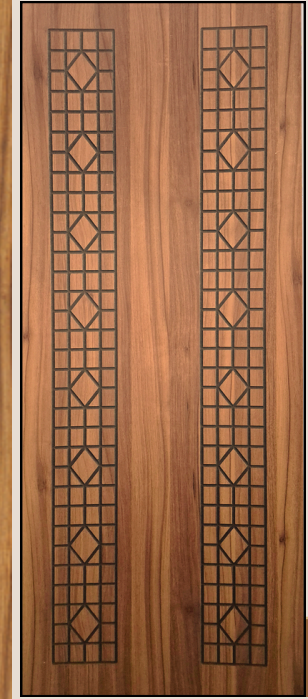

مکمل

Height: 215 cm
Width: 76/86/96 cm
Thickness: 5 mm

ماهور حصیری

گره چین