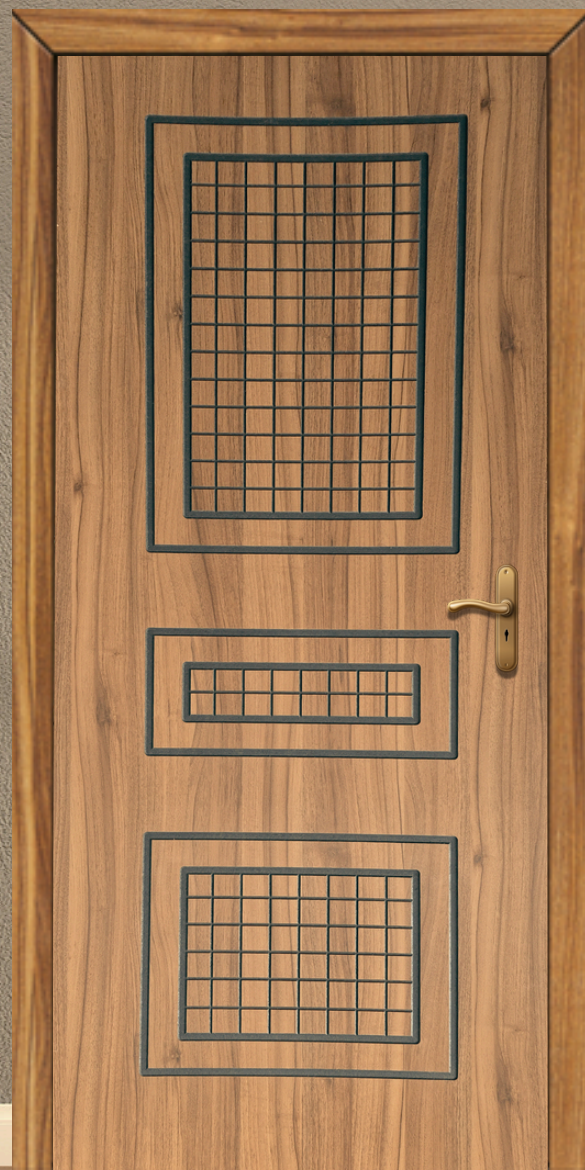

سه قاب حصیری

Height: 215 cm

Width: 96/106 cm

Thickness: 5 mm

لیون

(031)91090617

WWW.TAKCHOOB.COM