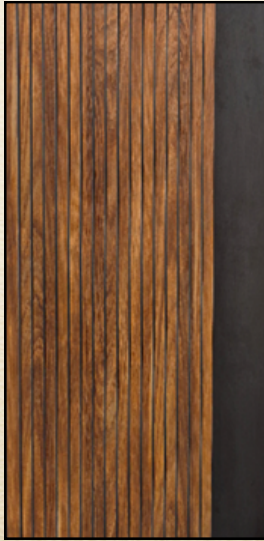

مشکی

مشکی - یوسمیت